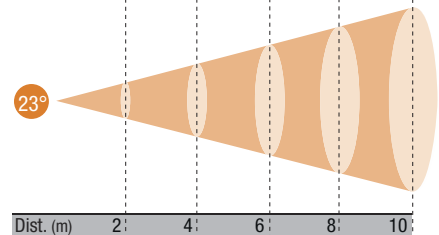

ABMESSUNGEN UND GEWICH

PR LED 200 ZS DMX, 13,5Kg

PR LED ZW DMX, 13,0Kg

PHOTOMETRISCHE DATEN

PR LED 200 ZS Kalt Weiß

Lux	16.250	4.063	1.806	1.016	650
∅ (m)	0,4	0,8	1,2	1,5	1,9

Lux	10.000	2.500	1.111	625	400
∅ (m)	0,8	1,6	2,4	3,3	4,1