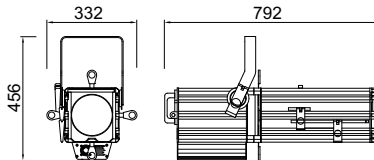

ABMESSUNGEN UND GEWICH

PR LED 200 ZS DMX, 13,5Kg

PR LED ZW DMX, 13,0Kg

PHOTOMETRISCHE DATEN

PR LED 200 ZS Kalt Weiß

Lux	16.250	4.063	1.806	1.016	650
∅ (m)	0,4	0,8	1,2	1,5	1,9

Lux	10.000	2.500	1.111	625	400
∅ (m)	0,8	1,6	2,4	3,3	4,1