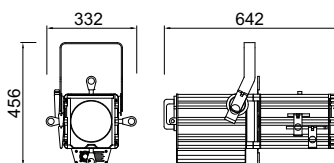

ABMESSUNGEN UND GEWICH

PR LED 200 ZS DMX, 13,5Kg

PR LED ZW DMX, 13,0Kg

PHOTOMETRISCHE DATEN

PR LED 200 ZS Kalt Weiß

Lux	16.250	4.063	1.806	1.016	650
∅ (m)	0,4	0,8	1,2	1,5	1,9

Lux	10.000	2.500	1.111	625	400
∅ (m)	0,8	1,6	2,4	3,3	4,1