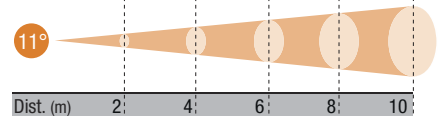

ABMESSUNGEN UND GEWICH

PR LED 200 ZS DMX, 13,5Kg

PR LED ZW DMX, 13,0Kg

PHOTOMETRISCHE DATEN

PR LED 200 ZS Kalt Weiß

Lux	16.250	4.063	1.806	1.016	650
∅ (m)	0,4	0,8	1,2	1,5	1,9

Lux	10.000	2.500	1.111	625	400
∅ (m)	0,8	1,6	2,4	3,3	4,1